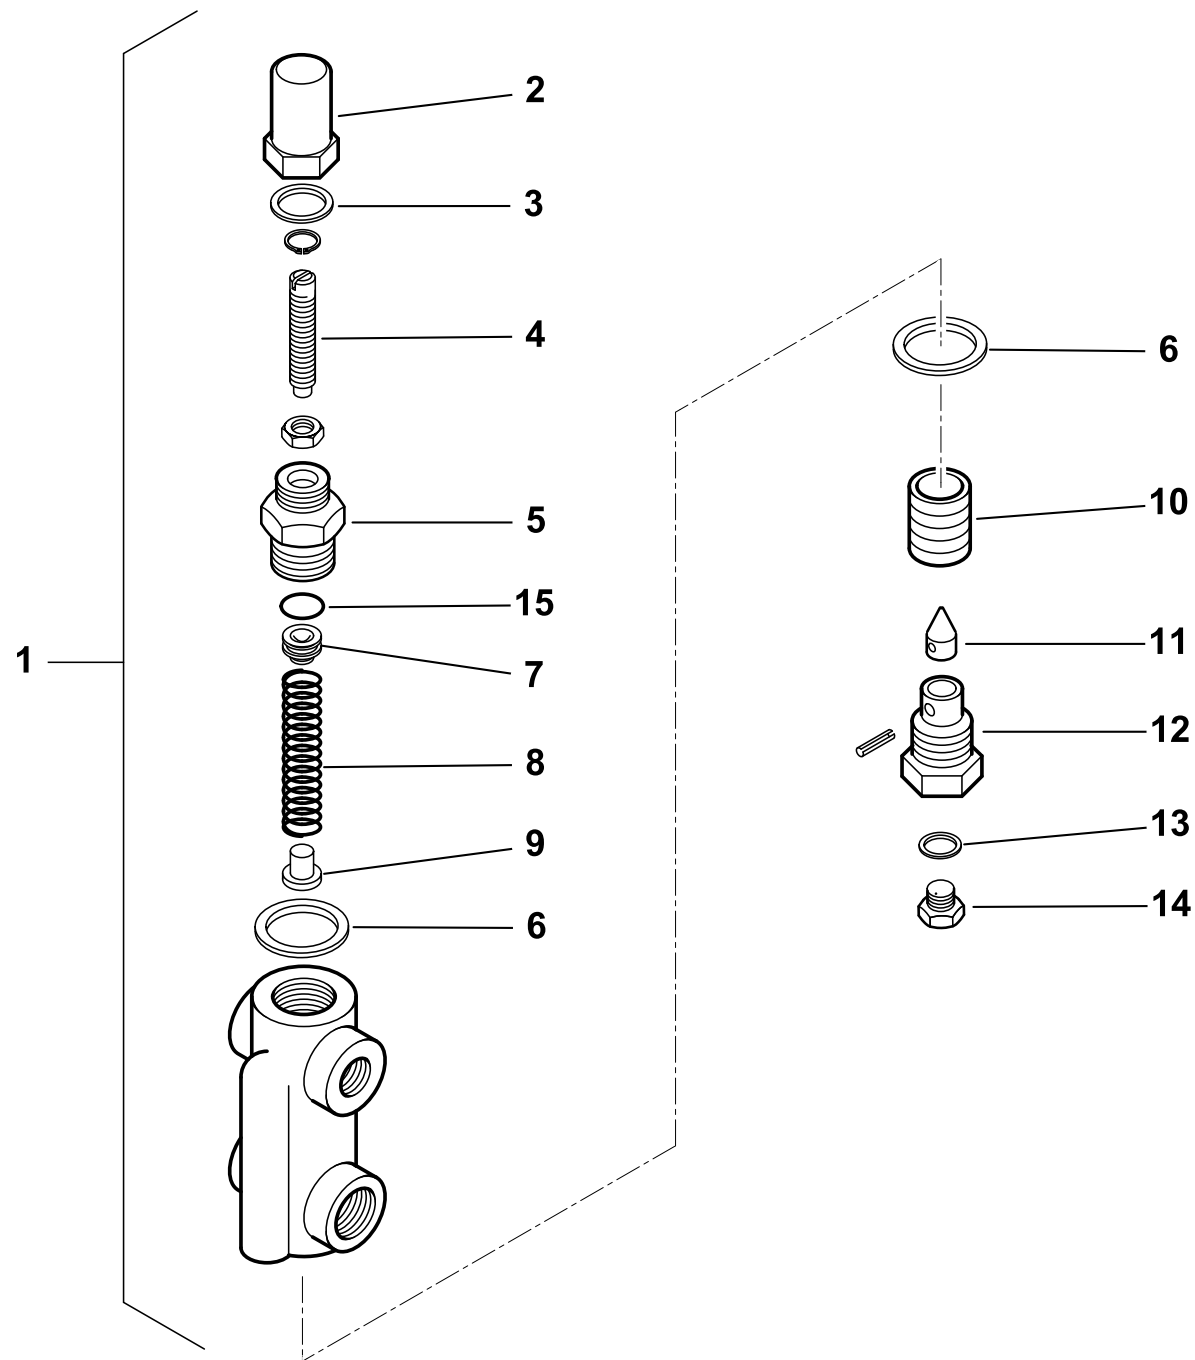

Поз	Артикул	Наименование	Примечание
36	17961	Вилка	
37	18480	Муфта эластичная	
38	23074	Зажимное соединение	
39	17987	Вал	
40	34314	Втулка	
41	13333	Воздушная заслонка	
42	0014050039	Вал	
43	0005040096	Сервопривод Siemens LKS160	
44	13467	Трубка	
45	8012010145	Прокладка стекла	
46	31423	Зажимное соединение	
47	13374	Ниппель	
48	17958	Вал	
49	13373	Штуцер	
50	13337	Вал	
51	35619	Ось	
52	13339	Тяга	
53	18858	Ниппель	
54	23407	Зажимное соединение	
55	27677	Колено	
56	29306	Шайба	
57	23992	Шайба	
58	61299	Пластина	
59	44592	Сопло вентилятора	
60	35677	Рычаг	
62	57160	Удлинитель электрода	
63	19424	Изолятор	
64	39107	Кронштейн	
65	56054	Опора	
66	56055	Опора	
67	23083	Зажимное соединение	
68	13334	Воздушная заслонка	
69	13335	Воздушная заслонка	
70	13341	Ось	

Поз	Артикул	Наименование	Примечание
1	16325	Регулятор давления	
2	16234	Гайка	
3	30425	Шайба	
4	16233	Винт регулировочный	
5	16372	Втулка	
6	18257	Шайба	
7	16373	Тарелка	
8	3479	Пружина	

Поз	Артикул	Наименование	Примечание
9	4718	Втулка	
10	4717	Поршень	
11	18245	Иголка	
12	3267	Втулка	
13	4987	Шайба	
14	15112	Заглушка	
15	23803	Сальник	